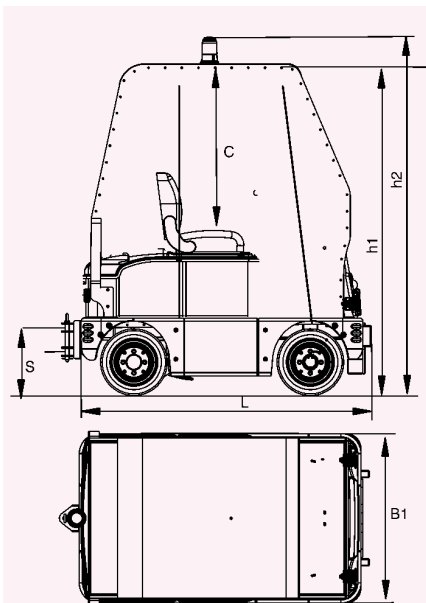

# CABIN

# BULL 1-2-4 BULL 6-8

### DIMENSIONI

	UN.MS.	BULL 1/2	BULL 4	BULL 6/8
Altezza - Hight	h3	mm 1820	1910	1960
Altezza con girofaro - Hight with turning light	h4	mm 1980	2070	2060
Larghezza - With	A	mm 780	780	1100
Lunghezza trattore - Tractor Lengh	L	mm 1650	1750	1692
Altezza gancio - Hoch hight	S1 -S2	mm 220-350	240-380	260-405