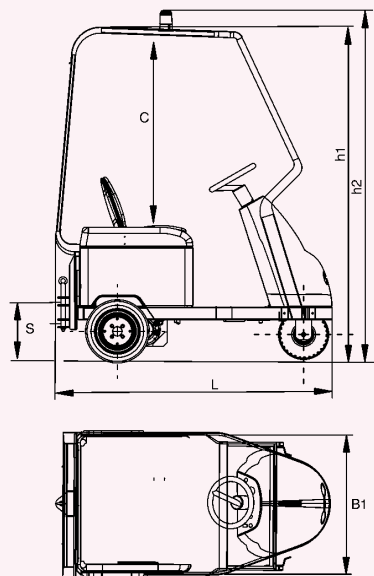

# BULL 1-2-4 BULL 6-8

### DIMENSIONI

	UN.MS.	BULL 1/2	BULL 4	BULL 6/8
Altezza - Hight	h3	mm 1820	1910	1960
Altezza con girofaro - Hight with turning light	h4	mm 1980	2070	2060
Larghezza - With	A	mm 780	780	1100
Lunghezza trattore - Tractor Lengh	L	mm 1650	1750	1692
Altezza gancio - Hoch hight	S1 -S2	mm 220-350	240-380	260-405